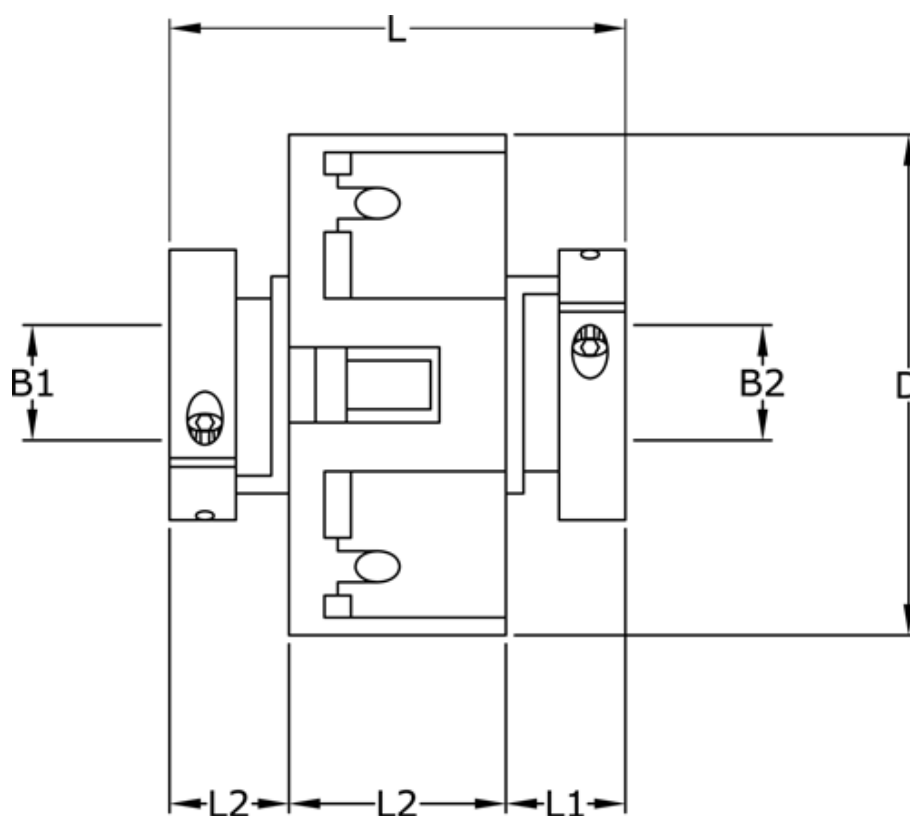

Varenummer: 3322205412832  
Beskrivelse: Uni-Lat kobling str. 205.41.28.32  
med klemnav, boring 8/10 mm

## Mål

B1	= 8
B2	= 10
D	= 41
L	= 38.1
L1	= 13.5
L2	= 11.2
Skrue	= M4